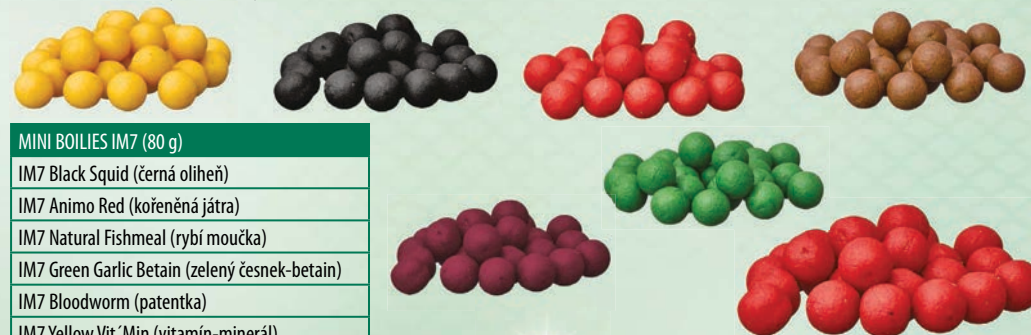

1 kg: 119 Kč / 4,80 €

MINI BOILIES IM7 (80 g)
IM7 Black Squid (černá oliheň)
IM7 Animo Red (kořeněná játra)
IM7 Natural Fishmeal (rybí moučka)
IM7 Green Garlic Betain (zelený česnek-betain)
IM7 Bloodworm (patentka)
IM7 Yellow Vit 'Min (vitamin-minerál)
IM7 Red Strawberry (červená jahoda)

BOOSTER IM7

Tekutý booster pro zvýraznění pachové a chuťové stopy krmení, pelet nebo boilies. Používáním boosteru docílíte rychlejšího lákacího efektu.